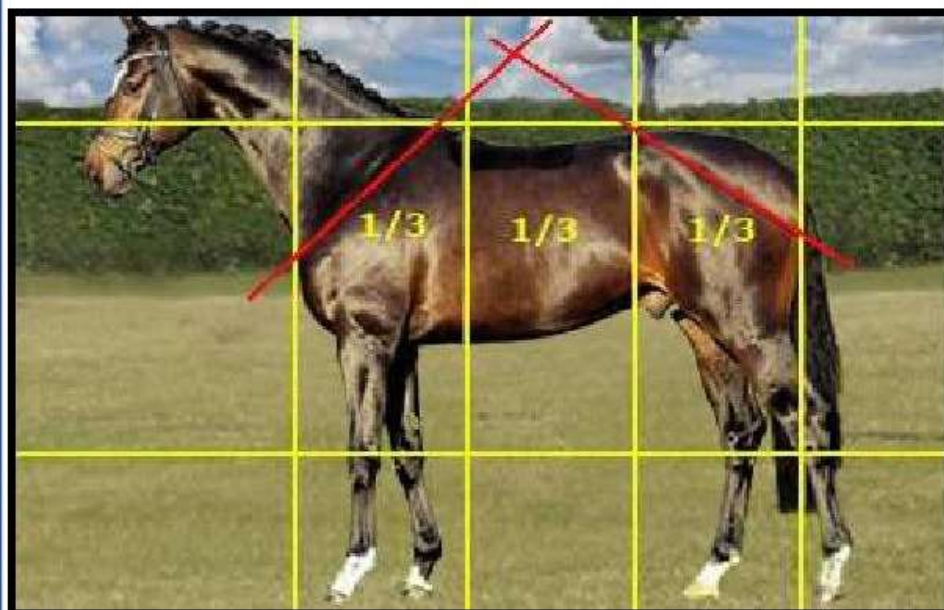

Het paard in partjes

Het sportpaard door de ogen van de keurmeester!

Workshop paarden beoordelen voor fokkers en ruiters tot 30 jaar.

Tijdens deze twee workshops krijg je inzicht in de beoordeling van dressuur- en springpaarden. Wat zijn de overeenkomsten en verschillen? Hoe kan een tekortkoming in het exterieur het gebruiksdoel in de weg zitten?

Tijdens de avond worden telkens 3 dressuur- of springpaarden beoordeeld en besproken onder leiding van KWPN-inspecteur Petro Trommelen.

Dressuurpaarden: maandag 18 november
Springpaarden: maandag 2 december

Aanvang 19.15 uur
Hippisch Centrum De Vosberg in Panningen
Ninnesweg 176, Panningen

Als fokker of ruiter is het je wel bekend dat elk paard verschillend is.

Hoe ziet het moderne sportpaard eruit?

Welke exterieurkenmerken maken een paard tot een goed gebruikspaar en welke kenmerken kunnen het gebruiksdoel in de weg zitten?

Aan de hand van een lineair scoringsformulier worden de boven- en onderbalkscore van een paard bepaald. Hiermee wordt een verwachte waarde gegeven van het gebruiksdoel van een paard.

Deze workshop is gratis en wordt je aangeboden door KWPN afdeling Limburg en is bedoeld voor (aanstaande) fokkers en/of ruiters beneden de 30 jaar.

Opgave per workshop graag voor 4 november via: kwpnlimburg@gmail.com

Ben jij tussen de 16 en 30 jaar en geïnteresseerd in fokkerij en sport? Dan is JongKWPN zeker iets voor jou. JongKWPN is de kweekvijver voor de jonge paardenfokker en/of -sporter (16 t/m 30 jaar) met interesse voor het KWPN paard.

JongKWPN

www.jongKWPN.nl